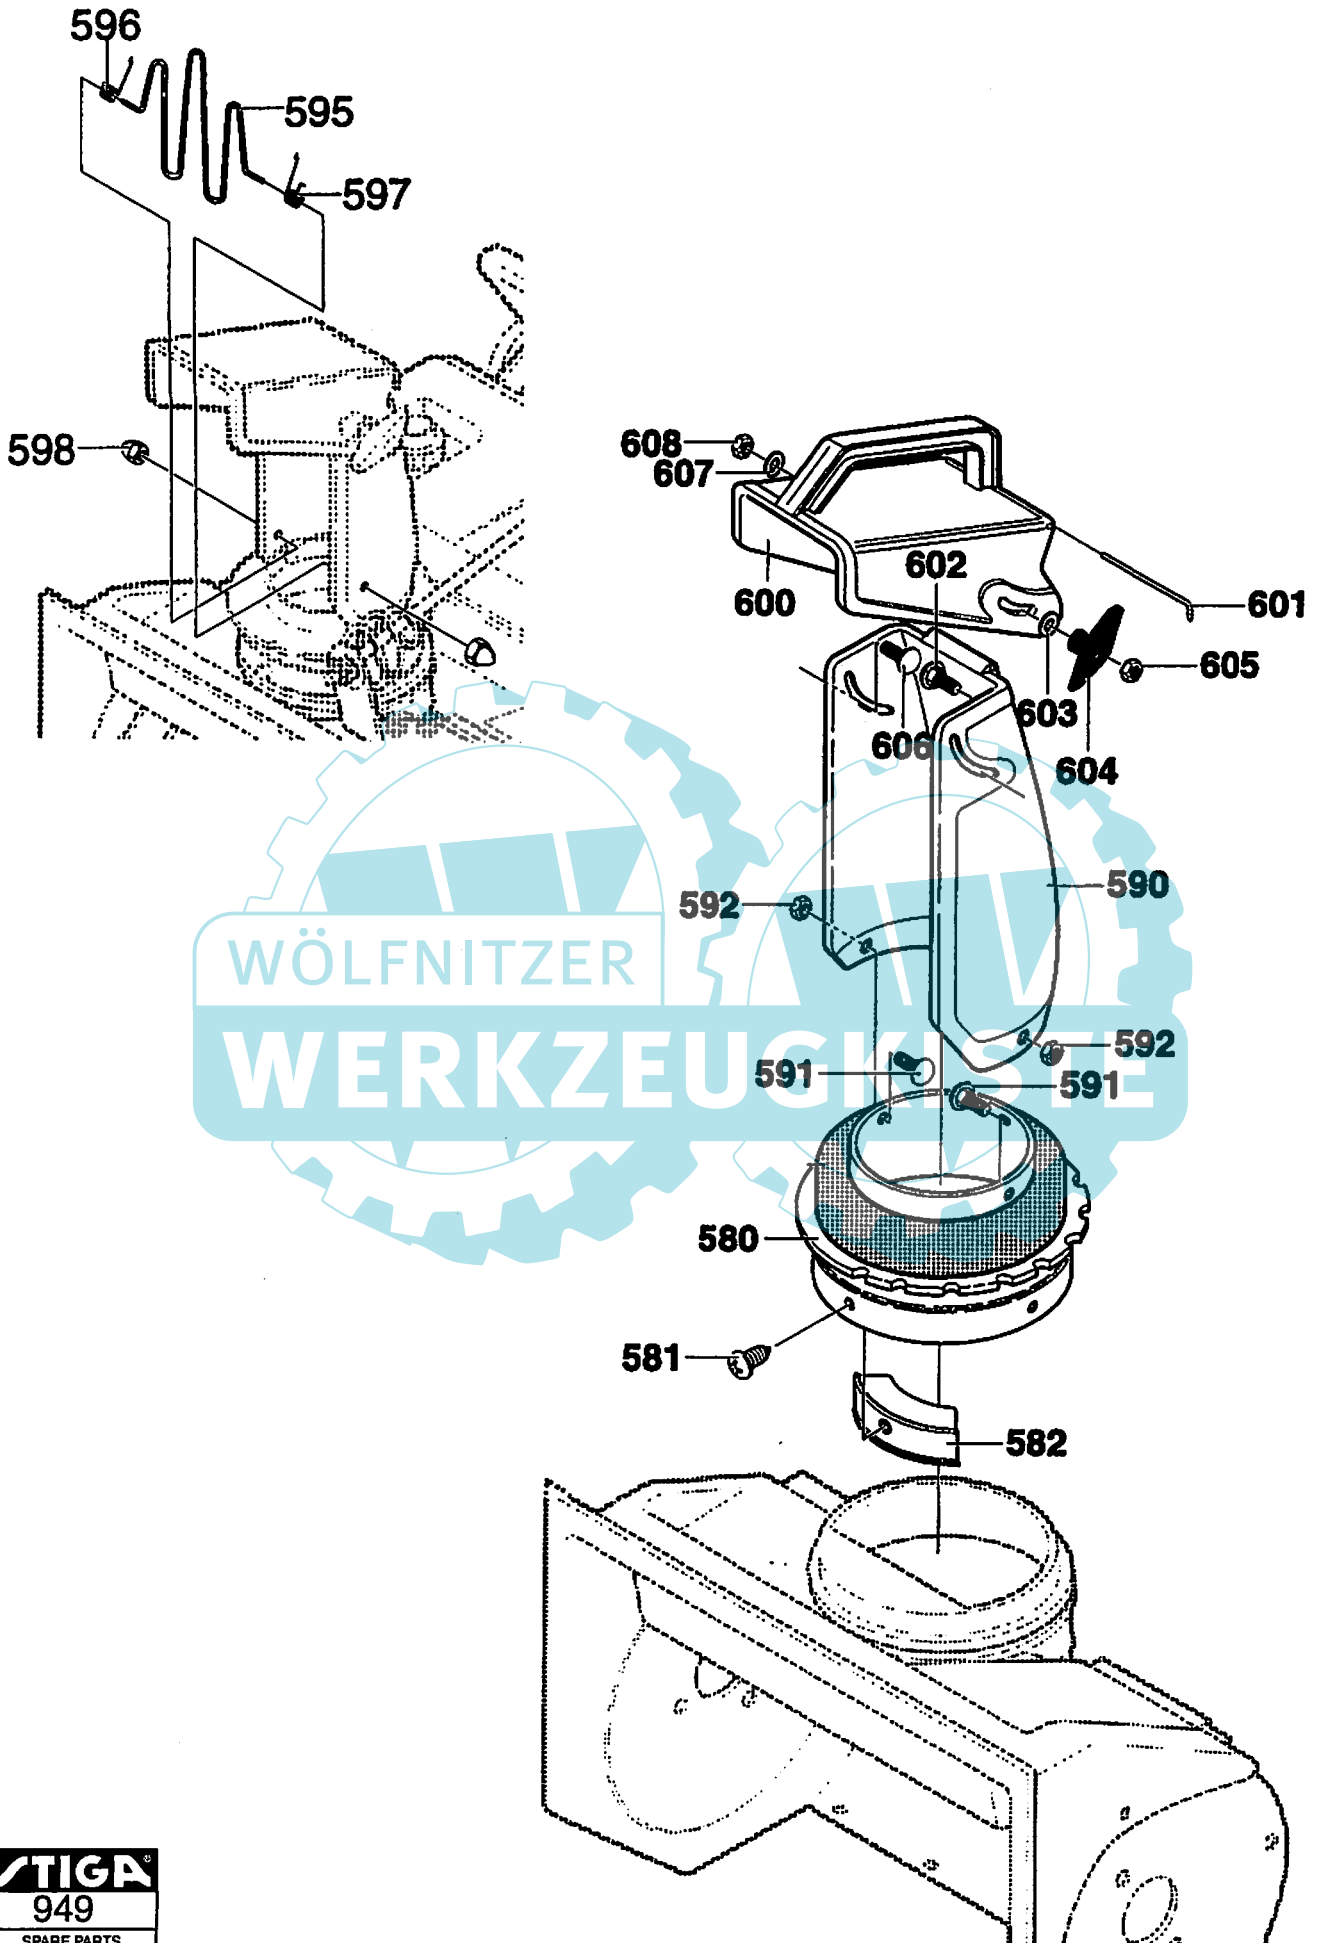

Ausgabe Issue 2001-1		Bild Nr. Picture No 949		SNOW STAR AUSWURF AUSWURFSCHUTZ		SNOW STAR DISCHARGE CHUTE CHUTE GUARD		Seite Page 102	
Pos. Fig.	Anzahl/Quantity			Artikel Nr. Part No	Bezeichnung	Description	Satz Kit	Anmerkung Notes	
	2820								
580	1			1133-0987-01	Auswurfring.....	Chute ring			
581	4			1133-1014-01	Schraube	Screw.....			
582	4			1133-1018-01	Auswurfschiene.....	Chute guide.....			
590	1			1133-1004-01	Auswurfrohr	Lower chute			
591	2			9899-3516-16	Schraube	Screw.....			
592	2			9727-3541-22	Mutter	Nut			
595	1			1133-0970-01	Auswurfschutz.....	Wire chute guide			
596	1			1133-0944-01	Feder	Torsion chute spring			
597	1			1133-0945-01	Feder	Torsion chute spring			
598	2			1133-0937-01	Schließmutter	Acorn nut			
600	1			1133-0967-01	Auswurfschirm	Upper chute			
601	1			1133-0969-01	Achse.....	Hinge wire.....			
602	1			9899-3632-12	Schraube	Screw.....			
603	1			9699-0029-02	Scheibe	Flat washer.....			
604	1			1133-0932-01	Schließrad	T-knob			
605	1			9795-3631-02	Mutter	Nut			
606	1			1133-1023-01	Schraube	Screw.....			
607	1			9699-0029-02	Scheibe	Flat washer.....			
608	1			1812-0811-01	Gegenmutter.....	Locking nut