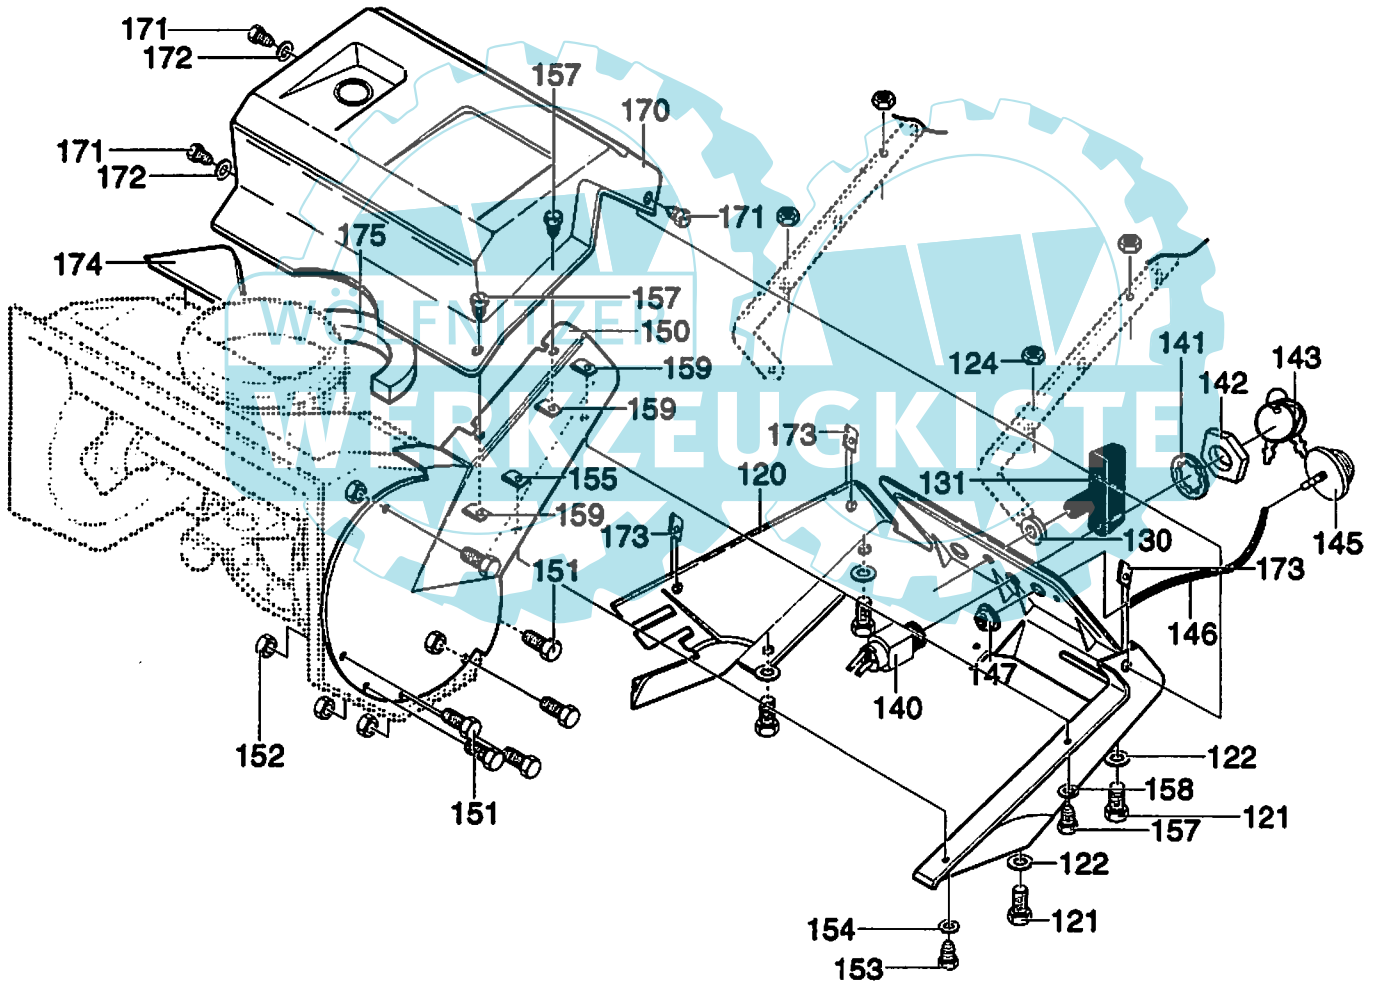

Ausgabe Issue 2001-1		Bild Nr. Picture No 868A		SNOW STAR DECKEL		SNOW STAR COVERS		Seite Page 98	
Pos. Fig.	Anzahl/Quantity			Artikel Nr. Part No	Bezeichnung	Description	Satz Kit	Anmerkung Notes	
	2820								
120	1			1812-1384-01	Deckel-untere	Cover-bottom			
121	4			9988-3532-12	Schraube	Screw			
122	4			9699-0028-02	Scheibe	Flat washer			
124	4			1812-0812-01	Gegenmutter	Locking nut			
130	1			1133-0962-01	Schnurhülse	Grommet & rope guide			
131	1			1133-0995-01	Griff	Starter grip			
140	1			1133-0956-01	Zündschloß	Ignition switch			
141	1			1134-2853-01	Scheibe	Washer			
142	1			1134-2852-01	Mutter	Nut			
143	1			1134-2848-01	Zündschlüssel	Ignition key			
145	1			1133-0949-01	Primer	Primer			
146	1			1133-0930-01	Primerschlauch	Primer hose			
147	1			9795-3531-02	Mutter	Nut			
150	1			1133-0957-01	Riemenschutz	Belt cover			
151	6			1812-0959-01	Bolzen	Bolt			
152	6			1812-0630-01	Mutter	Nut			
153	1			9899-3516-16	Schraube	Screw			
154	1			9699-0028-02	Scheibe	Flat washer			
155	1			1133-0942-01	Mutter	Nut			
157	3			1133-0955-01	Schraube	Screw			
158	1			9699-0028-02	Scheibe	Flat washer			
159	3			1133-1026-01	Mutter	Speed nut			
170	1			1812-1557-01	Deckel-obere	Cover-top			
171	3			1133-0955-01	Schraube	Screw			
172	2			9699-0028-02	Scheibe	Flat washer			
173	3			1133-1026-01	Mutter	Speed nut			
174	1			1133-0952-01	Dichtung	Housing seal strip			
175	1			1133-0953-01	Dichtung	Chute seal strip			
180	1			1133-0961-01	Schalldämpferschutz	Muffler guard			
181	2			9988-3516-16	Schraube	Screw			
182	2			9699-0028-02	Scheibe	Flat washer			
183	2			1133-0942-01	Mutter	Nut