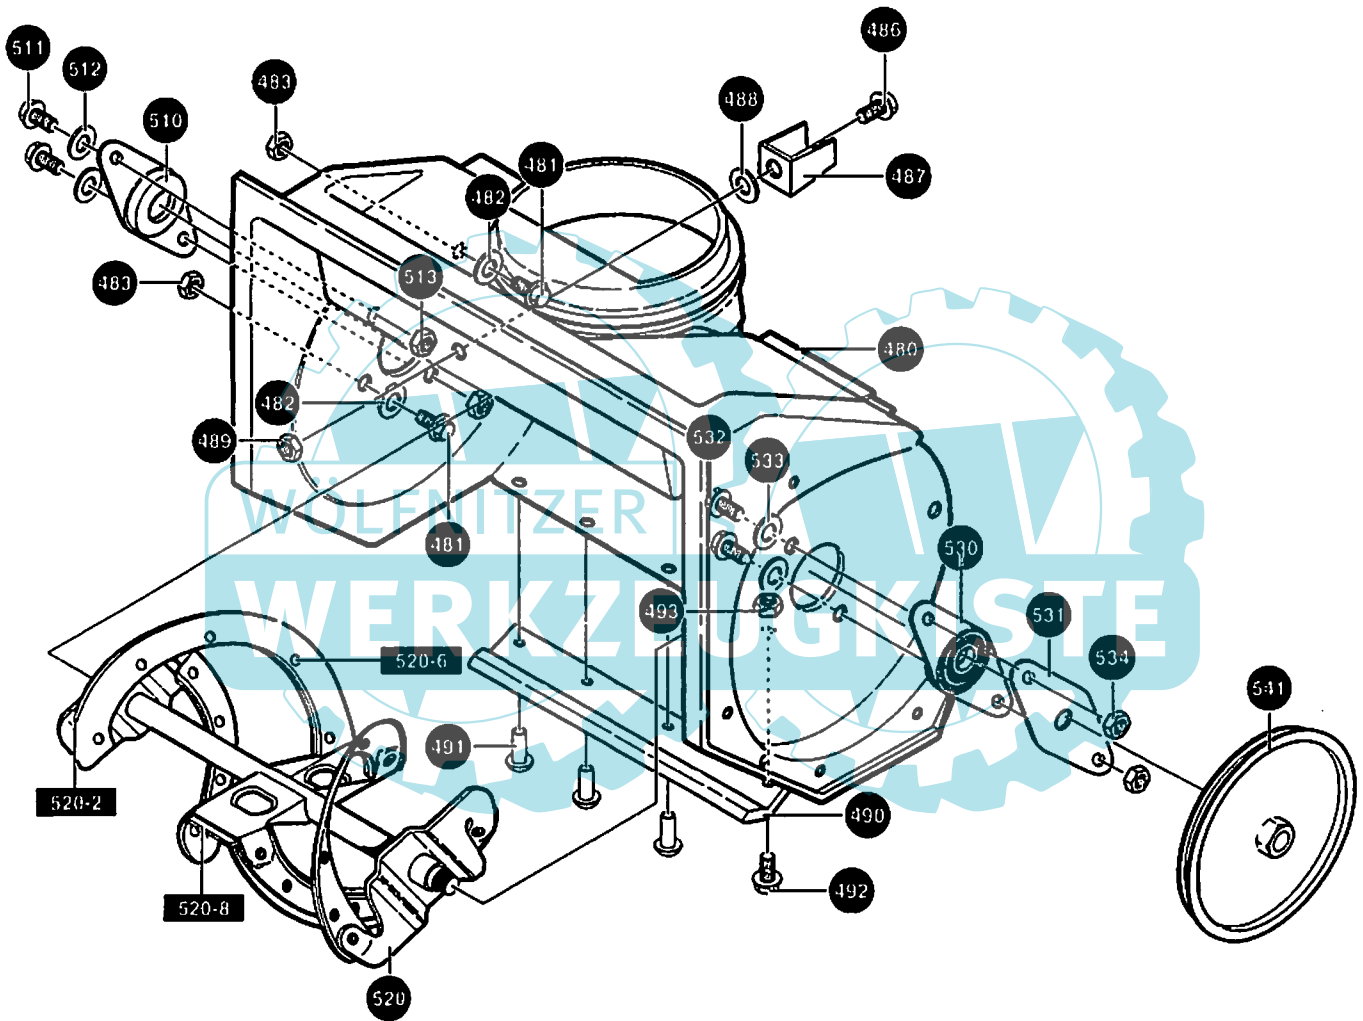

Ausgabe Issue		Bild Nr. Picture No		SNOW STAR SCHNEESCHRAUBE		SNOW STAR AUGER		Seite Page	
2001-1		866B						100	
Pos. Fig.	Anzahl/Quantity			Artikel Nr. Part No	Bezeichnung	Description	Satz Kit	Anmerkung Notes	
	2820								
480	1			1133-0994-01	Gehäuse-Schneeschaub	Auger housing			
481	4			9988-3519-16	Schraube	Screw			
482	4			9699-0028-02	Scheibe	Flat washer			
483	4			1812-0812-01	Gegenmutter	Locking nut			
486	1			9988-3516-16	Schraube	Screw			
487	1			1133-0993-01	Haltebügel	Stop bracket			
488	1			1812-1556-01	Scheibe	Washer			
489	1			9743-3521-32	Mutter	Nut			
490	1			1133-0999-01	Abstreifer	Scraper blade			
491	3			1133-1022-01	Niet	Rivet			
492	1			9988-3519-16	Schraube	Screw			
493	1			9727-3541-22	Mutter	Nut			
510	1			1133-1019-01	Flanschlager	Flange bearing			
511	2			9988-3525-16	Schraube	Screw			
512	2			9699-0028-02	Scheibe	Flat washer			
513	2			9727-3541-22	Mutter	Nut			
520	1			1133-0966-01	Schneeschaube	Auger assy			
520 A	4			1133-0964-01	Schere-Schneeschaube	Auger blade		Pos 520-2	
520 B	20			1133-0940-01	Niet	Rivet		Pos 520-6	
520 C	2			1133-0960-01	Schere-mitten	Centre blade		Pos 520-8	
530	1			1133-0947-01	Lager m.Halter	Bearing & plate			
531	1			1133-1000-01	Lagerhalter	Retainer plate			
532	2			9988-3516-16	Schraube	Screw			
533	2			9699-0028-02	Scheibe	Flat washer			
534	2			1812-0812-01	Gegenmutter	Locking nut			
541	1			1812-1400-01	Riemenscheibe	Pulley