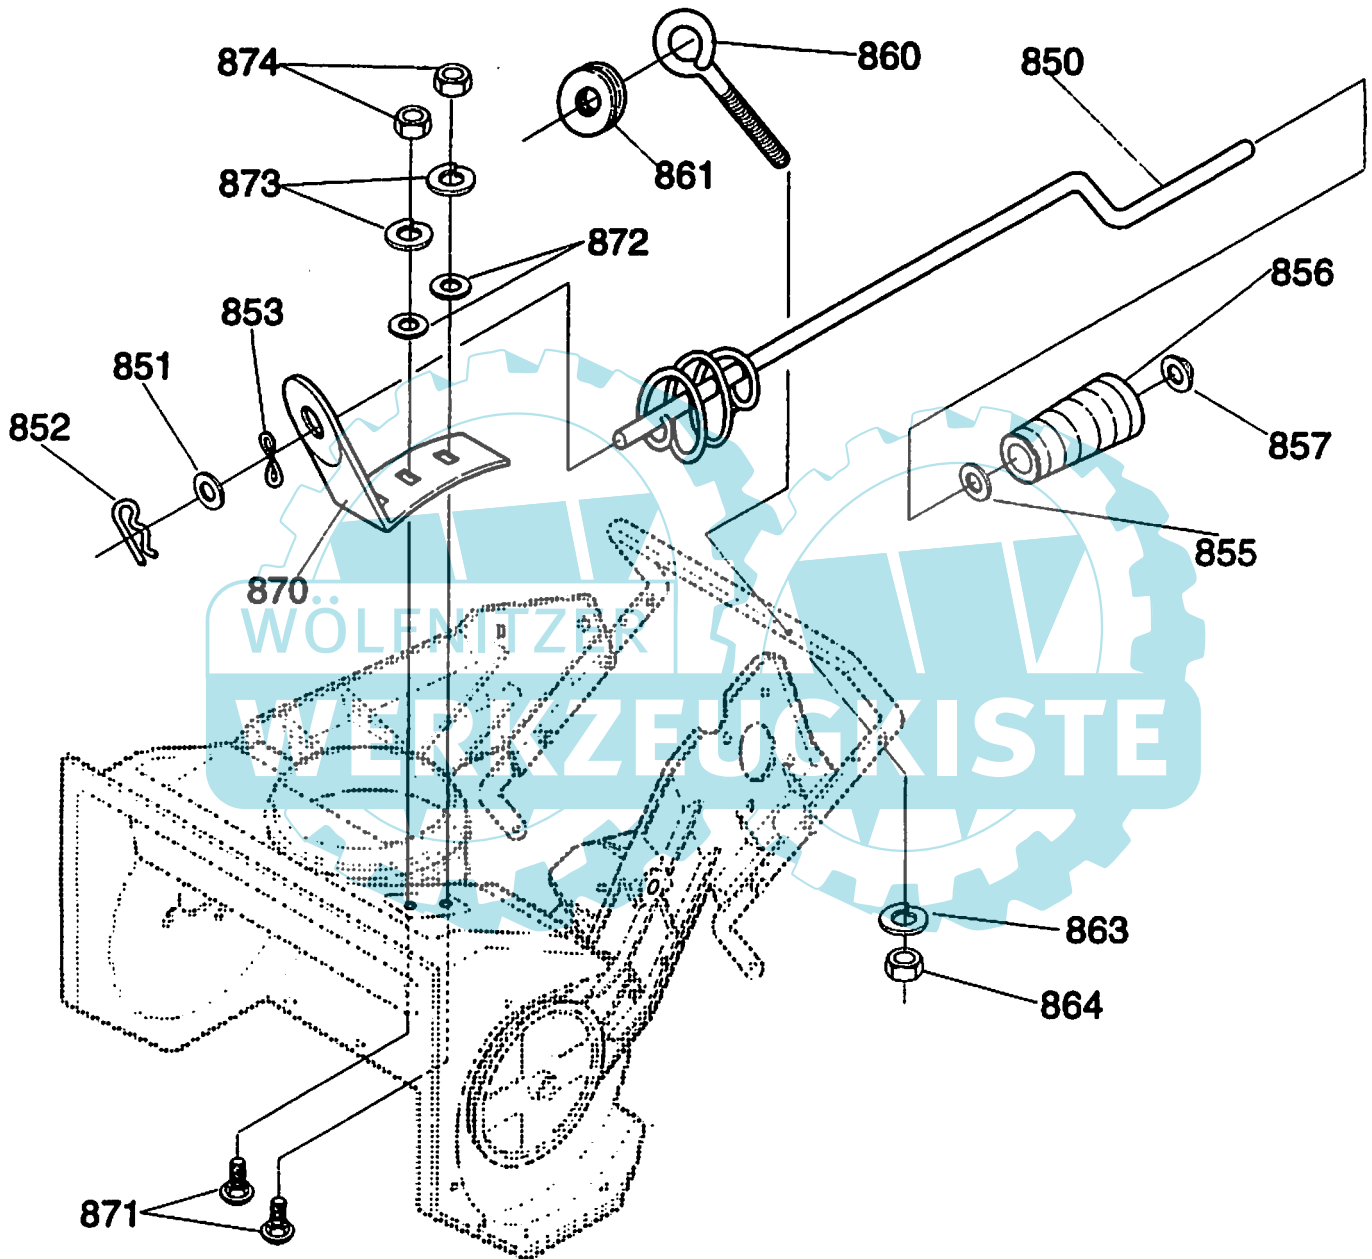

Ausgabe Issue		Bild Nr. Picture No		SNOW STAR EINSTELLKURBEL		SNOW STAR CHUTE ROD		Seite Page	
2001-1		1092						104	
Pos. Fig.	Anzahl/Quantity			Artikel Nr. Part No	Bezeichnung	Description	Satz Kit	Anmerkung Notes	
	2820								
850	1			1133-0989-01	Regulierkurbel	Upper chute rod			
851	1			9699-0035-02	Scheibe	Flat washer			
852	1			9599-0054-02	Splint	Cotter pin			
853	1			1133-0973-01	Federscheibe	Curved spring washer			
855	1			9699-0035-02	Scheibe	Flat washer			
856	1			1133-0959-01	Griff	Knob			
857	1			1812-0396-01	Einrasten	Retainer			
860	1			1812-1553-01	Augbolzen	Eye bolt			
861	1			1812-0203-01	Buchse	Grommet			
863	1			9683-0035-02	Scheibe	Lock washer			
864	1			9743-3721-32	Mutter	Nut			
870	1			1812-1493-01	Halterung	Chute rotation brkt.			
871	2			9899-3622-16	Schraube	Screw			
872	2			9699-0029-02	Scheibe	Flat washer			
873	2			9683-0030-02	Scheibe	Lock washer			
874	2			9795-3631-02	Mutter	Nut