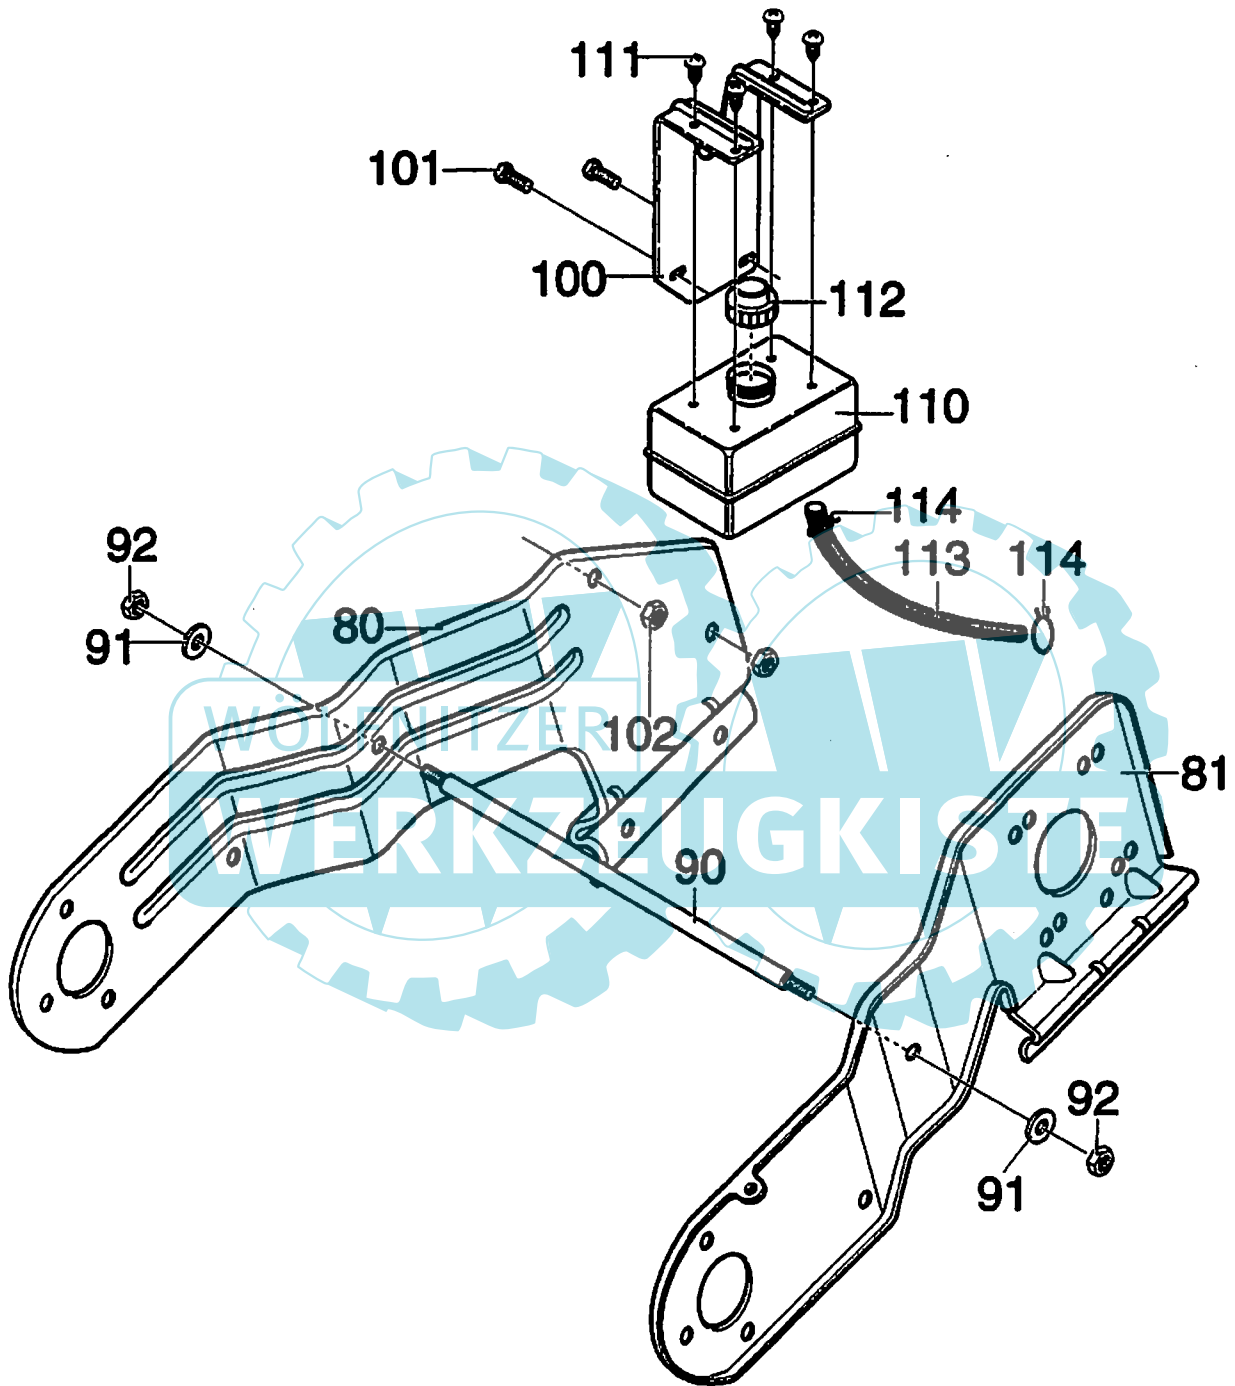

Ausgabe Issue 2001-1		Bild Nr. Picture No 865A		SNOW STAR FÜHRUNGSHOLM STÜTZRÄDER		SNOW STAR HANDLE SUPPORT WHEELS		Seite Page 92	
Pos. Fig.	Anzahl/Quantity			Artikel Nr. Part No	Bezeichnung	Description	Satz Kit	Anmerkung Notes	
	2820								
650	1			1133-0958-01	Radachse.....	Wheel axle.....			
651	4			9699-0030-02	Scheibe.....	Flat washer.....			
660	2			1812-1455-01	Rad.....	Wheel.....			
661	2			9699-0030-02	Scheibe.....	Flat washer.....			
662	2			1133-1021-01	Schloßring.....	Retaining ring.....			
740	1			1812-1457-01	Kupplungsdraht Obere.....	Control cable-upper.....			
741	1			1133-0977-01	Drahthalter.....	Cable adjust bracket.....			
742	1			1812-1456-01	Kupplungsdraht Untere.....	Control cable-lower.....			
743	1			1133-0968-01	Drahthülse.....	Clutch spring boot.....			
744	1			1133-0982-01	Feder.....	Extension spring.....			
750	1			1133-0984-01	Führungsholm-Untert.....	Lower handle.....			
751	4			9988-3532-12	Schraube.....	Screw.....			
752	4			9699-0028-02	Scheibe.....	Flat washer.....			
753	4			1812-0812-01	Gegenmutter.....	Locking nut.....			
755	1			1812-1515-01	Halterung.....	Bracket.....			
756	1			1133-0262-01	Ansatzbolzen.....	Shoulder bolt.....			
757	1			1133-0059-01	Schnurrad.....	Pulley.....			
759	1			1812-0812-01	Gegenmutter.....	Locking nut.....			
760	1			1133-1009-01	Führungsholm-Obert.....	Upper handle.....			
761	1			1133-0972-01	Kupplungsgriff.....	Control bail.....			
762	2			1133-1017-01	Schraube.....	Bolt.....			
763	2			1133-0933-01	Scheibe.....	Formed washer.....			
764	2			1133-0932-01	Schließrad.....	T-knob.....			
765	2			9795-3631-02	Mutter.....	Nut.....			