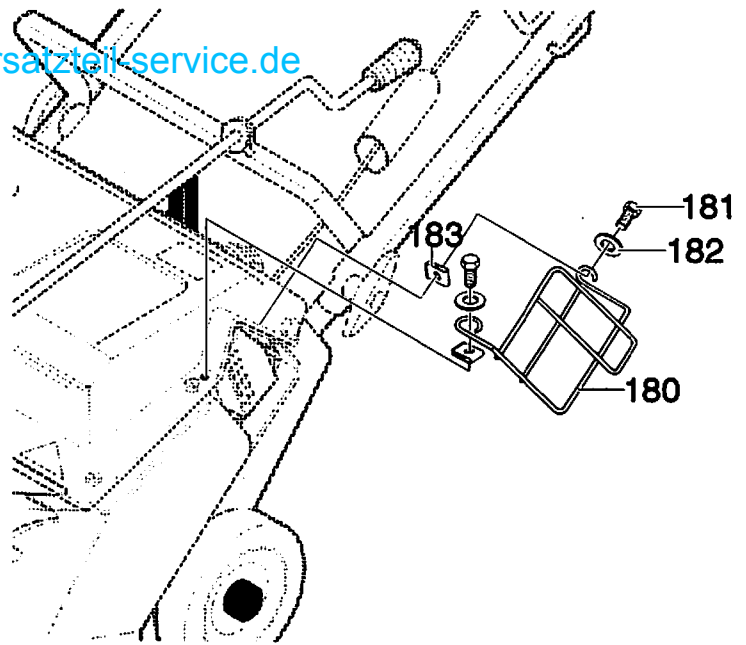

Ausgabe Issue 2001-1		Bild Nr. Picture No 868A		SNOW STAR DECKEL		SNOW STAR COVERS		Seite Page 98	
Pos. Fig.	Anzahl/Quantity			Artikel Nr. Part No	Bezeichnung	Description	Satz Kit	Anmerkung Notes	
	2820								
120	1			1812-1384-01	Deckel-untere	Cover-bottom			
121	4			9988-3532-12	Schraube	Screw			
122	4			9699-0028-02	Scheibe	Flat washer			
124	4			1812-0812-01	Gegenmutter	Locking nut			
130	1			1133-0962-01	Schnurhülse	Grommet & rope guide			
131	1			1133-0995-01	Griff	Starter grip			
140	1			1133-0956-01	Zündschloß	Ignition switch			
141	1			1134-2853-01	Scheibe	Washer			
142	1			1134-2852-01	Mutter	Nut			
143	1			1134-2848-01	Zündschlüssel	Ignition key			
145	1			1133-0949-01	Primer	Primer			
146	1			1133-0930-01	Primerschlauch	Primer hose			
147	1			9795-3531-02	Mutter	Nut			
150	1			1133-0957-01	Riemenschutz	Belt cover			
151	6			1812-0959-01	Bolzen	Bolt			
152	6			1812-0630-01	Mutter	Nut			
153	1			9899-3516-16	Schraube	Screw			
154	1			9699-0028-02	Scheibe	Flat washer			
155	1			1133-0942-01	Mutter	Nut			
157	3			1133-0955-01	Schraube	Screw			
158	1			9699-0028-02	Scheibe	Flat washer			
159	3			1133-1026-01	Mutter	Speed nut			
170	1			1812-1557-01	Deckel-obere	Cover-top			
171	3			1133-0955-01	Schraube	Screw			
172	2			9699-0028-02	Scheibe	Flat washer			
173	3			1133-1026-01	Mutter	Speed nut			
174	1			1133-0952-01	Dichtung	Housing seal strip			
175	1			1133-0953-01	Dichtung	Chute seal strip			
180	1			1133-0961-01	Schalldämpferschutz	Muffler guard			
181	2			9988-3516-16	Schraube	Screw			
182	2			9699-0028-02	Scheibe	Flat washer			
183	2			1133-0942-01	Mutter	Nut