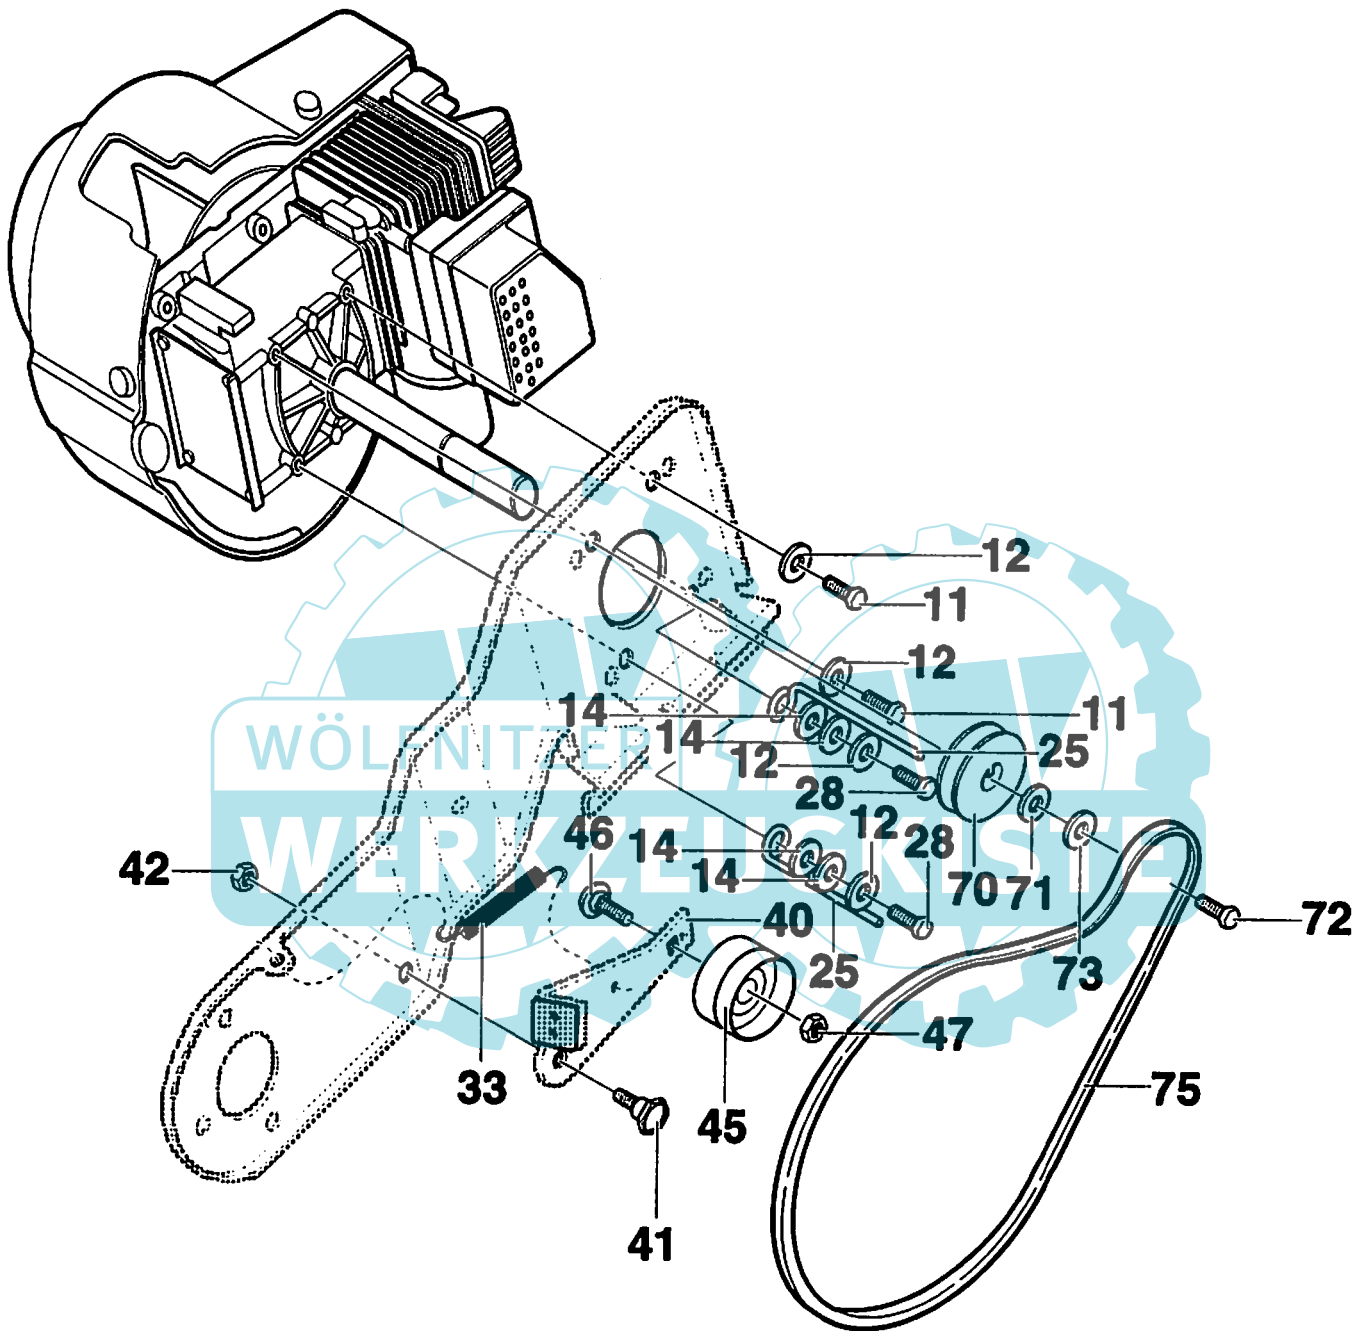

Ausgabe Issue 2001-1		Bild Nr. Picture No 954		SNOW STAR RIEMENTRANSMISSION MOTOR		SNOW STAR BELT TRANSMISSION ENGINE		Seite Page 96	
Pos. Fig.	Anzahl/Quantity			Artikel Nr. Part No	Bezeichnung	Description	Satz Kit	Anmerkung Notes	
	2820								
11	2			9988-3619-16	Schraube	Screw			
12	4			9683-0030-02	Scheibe	Lock washer			
14	4			9699-0029-02	Scheibe	Flat washer			
25	2			1133-0976-01	Riemenföhrung	Belt guide			
28	2			9988-3625-16	Schraube	Screw			
33	1			1812-1401-01	Feder	Spring			
40	1			1812-1461-01	Spannarm	Idler arm			
41	1			9988-3613-16	Schraube	Screw			
42	1			1812-0811-01	Gegenmutter	Locking nut			
45	1			1133-0936-01	Spannrolle	Idler pulley			
46	1			1133-0084-01	Bolzen	Carriage bolt			
47	1			9743-3721-32	Mutter	Nut			
70	1			1812-1399-01	Motorriemenscheibe	Engine pulley			
71	1			9699-0062-02	Scheibe	Flat washer			
72	1			9987-5119-16	Schraube	Screw			
73	1			9683-0030-02	Scheibe	Lock washer			
75	1			1812-9025-01	Treibriemen	Drive belt